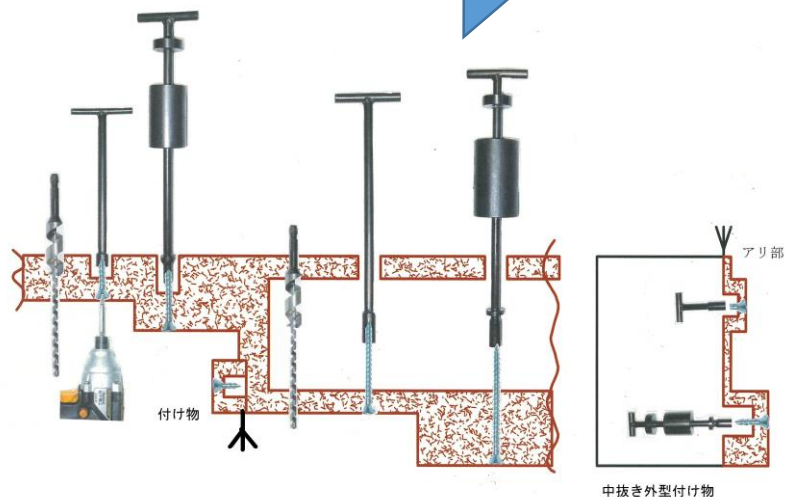

商品コード	1セット
NO-8	10,400円

キャストスクリューのメリット

木型を痛めず、丈夫で長持ち

従来の埋め込みナットに比べ安価で取り付け方法も簡単
木型費が低減できます。

木型屋でなくても、鑄造作業員が古い木型の抜けにくい箇所に
その場簡単に取り付けできます。

皿部根元までスクリューが切つて
あるので、木が裂けることなく皿部
が木にがっちり食い込むことにより
取り付け後は木型面と同一となり、
木型引き抜き治の強い衝撃に
耐えます

抜き型方向に対して絶対に抜けません

深く見えない所でも、先にテーパーが
付いていて種上げがスツと、ねじ込めます

様々な箇所で使用できます

中抜き外型付け物

キャストスクリュー取り付け方法

1

6mmの木工用ドリルで木型に貫通穴をあけます。

ドリル6Φ