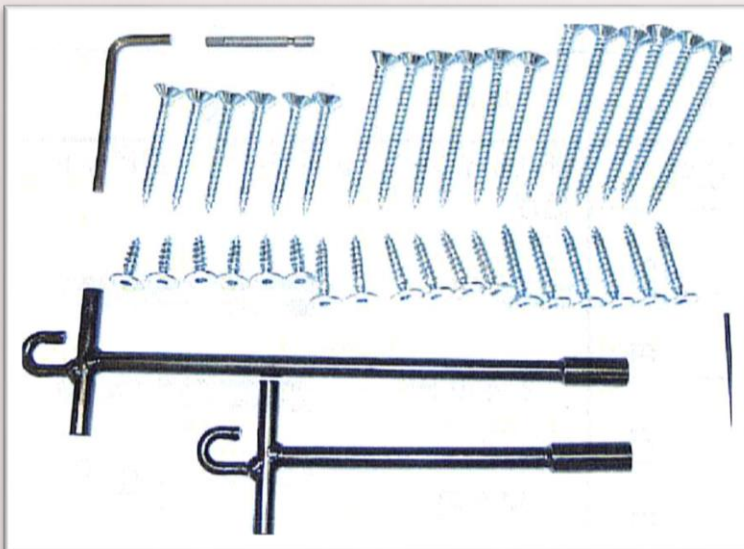

キャストスクリュー本格試作セット

セット内容

- ①キャストスクリュー30mm～110mm
  全種類各6本入り 合計36本
- ②スクリューT型種上げ
  100,200,300mmの中から 2本
- ③インパクトドライバー用六角ビット
  1本
- ④6mm 6角レンチ
  1本

商品コード

1セット

SH-2

16,200円