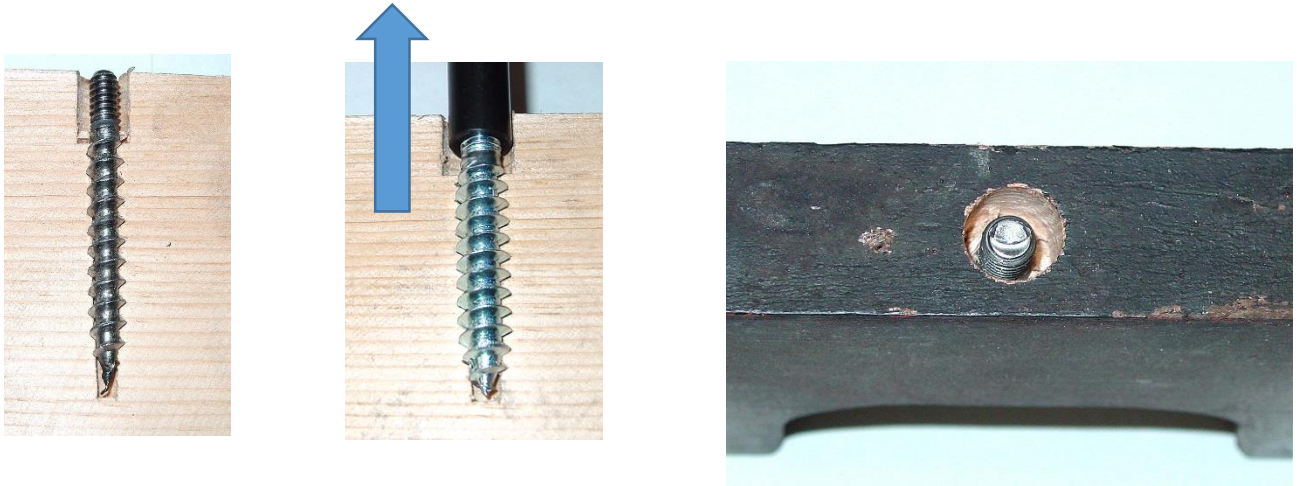

リブを傷めない ネジ付きインサート

中子のリブの引き抜き時に、木型を傷めず、スピーディーに抜型でき、簡単な方法でできるように開発した商品です。

ネジ付きインサート取り付け完成図

取り付け方法