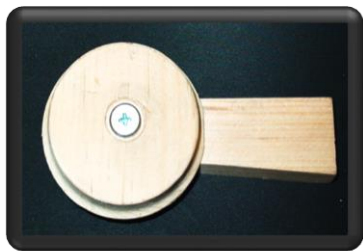

ネジ付きインサート取り付け完成図

取り付け方法

二段式ドリルで下穴をあけます。

インパクトドライバービットを使いインサートを下穴にねじ込みます。

インパクトドライバービットを逆回転させて取り外します。

※ T型種上げ、又はビットの先が下穴に届く前に止めてください。

豆スクリュー

キャストスクリューをご愛用のお客様のご要望にお応えして
絞りの深さ、短さの限界を超えた 豆スクリューができました

木型で一番壊れやすい、薄いつけ物の座や巾木に取り付けると、永久的に木型を壊すことなく、簡単に抜型できます。

使用例

10mmの薄い座でもアリの部分を利用して取り付けられた例

12Φ×2.2Tの皿部は残りますが板厚16mmまでは取り付けられます

板厚18mm以上であれば、皿部を埋め込むことができます。

取り付け方法

豆スクリューの取り付け方法は、キャストスクリューと同じです。

M8用二段式ドリルで引き抜き面より下穴をあけ鑄肌面より豆スクリューをプラスのドライバーでねじ込みます。