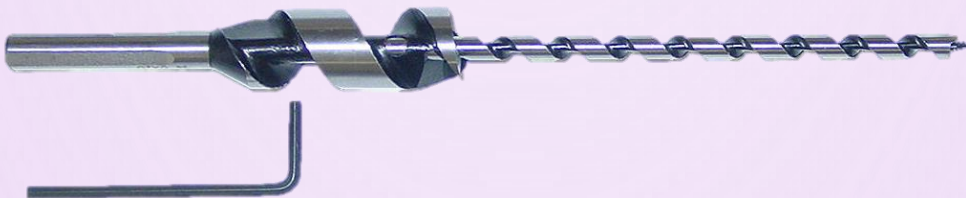

スクリーT型種上げ

商品コード	サイズ	1本
CT-100	100mm	4,000円
CT-200	200mm	4,000円
CT-300	300mm	4,000円

六角ビットインパクトドライバー用

商品コード	サイズ	1本
CB-6	6mm	200円

キャストスクリー2段式ドリル（調整レンチ付）

同時にねじ込み穴と種上げの穴をあけることができ作業性抜群

商品コード	サイズ	1本
CD-2	Φ6×Φ20	6,600円