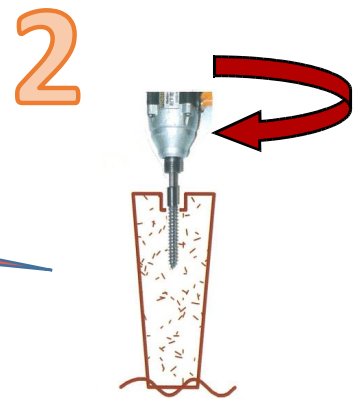

ネジ付きインサート取り付け完成図

取り付け方法

二段式ドリルで下穴をあけます。

インパクトドライバービットを使いインサートを下穴にねじ込みます。

インパクトドライバービットを逆回転させて取り外します。

※ T型種上げ、又はビットの先が下穴に届く前に止めてください。

豆スクリュー

キャストスクリューをご愛用のお客様のご要望にお応えして
絞りの深さ、短さの限界を超えた 豆スクリューができました

木型で一番壊れやすい、薄いつけ物の座や巾木に取り付けると、永久的に木型を壊すことなく、簡単に抜型できます。

使用例

10mmの薄い座でもアリの部分を利用して取り付けられた例

12Φ×2.2Tの皿部は残りますが板厚16mmまでは取り付けられます

板厚18mm以上であれば、皿部を埋め込むことができます。

取り付け方法

豆スクリューの取り付け方法は、キャストスクリューと同じです。

M8用二段式ドリルで引き抜き面より下穴をあけ鑄肌面より豆スクリューをプラスのドライバーでねじ込みます。