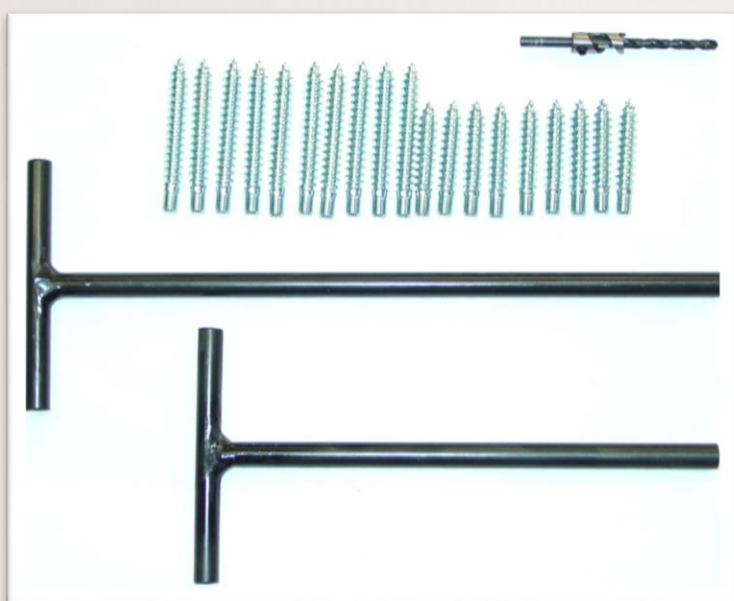

16,200円

M6用ネジ付きインサートお試しセット

セット内容

- ①M6用ネジ付インサート40,60mm
各10本 合計20本
- ②T型種上げM6用 250mm,300mm
各 1本 合計 2本
- ③M6用2段式ドリル 1本

商品コード	1セット
NO-6	9,500円

M8用ネジ付きインサートお試しセット

セット内容

- ①M8用ネジ付インサート55,75mm
各10本 合計20本
- ②T型種上げM6用 250mm,300mm
各 1本 合計 2本
- ③M8用2段式ドリル 1本

商品コード	1セット
NO-8	10,400円

キャストスクリューのメリット

木型を痛めず、丈夫で長持ち

従来の埋め込みナットに比べ安価で取り付け方法も簡単
木型費が低減できます。

木型屋でなくても、鑄造作業員が古い木型の抜けにくい箇所に
その場簡単に取り付けできます。

皿部根元までスクリューが切つて
あるので、木が裂けることなく皿部
が木にがっちり食い込むことにより
取り付け後は木型面と同一となり、
木型引き抜き治の強い衝撃に
耐えます