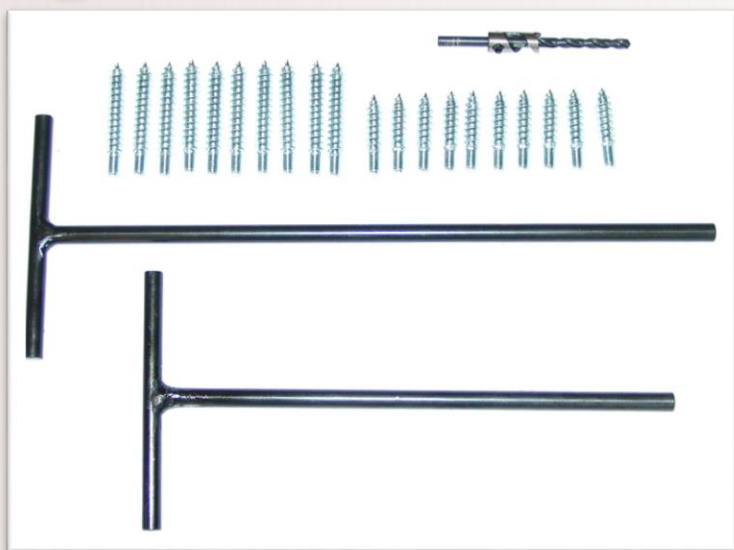

M6用ネジ付きインサートお試しセット

セット内容

- ①M6用ネジ付インサート40,60mm
  各10本 合計20本
- ②T型種上げM6用 250mm,300mm
  各 1本 合計 2本
- ③M6用2段式ドリル 1本

商品コード	1セット
NO-6	9,500円