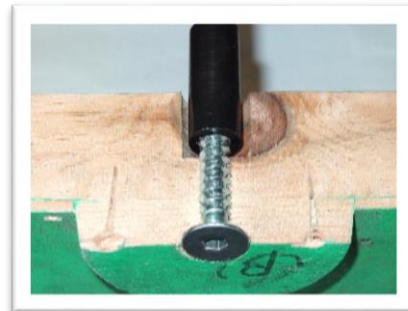

商品コード	1セット
NO-8	10,400円

キャストスクリューのメリット

木型を痛めず、丈夫で長持ち

従来の埋め込みナットに比べ安価で取り付け方法も簡単
木型費が低減できます。

木型屋でなくても、鑄造作業員が古い木型の抜けにくい箇所に
その場簡単に取り付けできます。

皿部根元までスクリューが切つて
あるので、木が裂けることなく皿部
が木にがっちり食い込むことにより
取り付け後は木型面と同一となり、
木型引き抜き治の強い衝撃に
耐えます