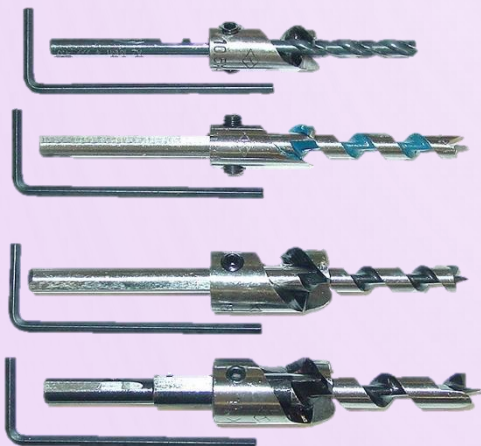

M6用M8用2段式ドリル (調整レンチ付)

商品コード	サイズ	1本
ND-64	M6用 φ4×φ10,5	2800円
ND-66	M6合板用 φ6×φ10	3,500円
ND-86	M8用 φ6×φ15	3,500円
ND-88	M8合板用 φ8×φ15	3,500円