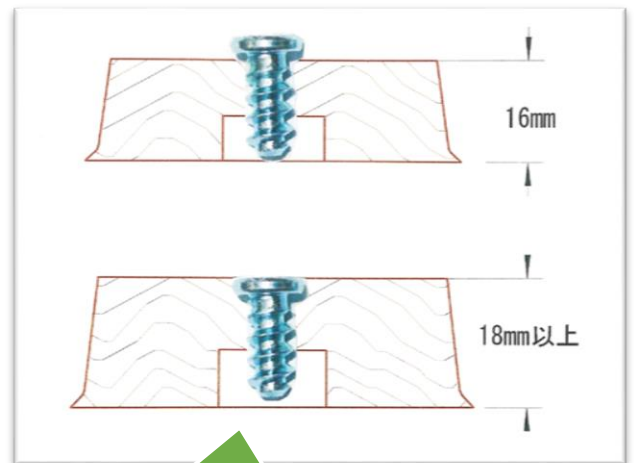

ネジ付きインサート取り付け完成図

取り付け方法

二段式ドリルで下穴をあけます。

インパクトドライバービットを使いインサートを下穴にねじ込みます。

インパクトドライバービットを逆回転させて取り外します。

※ T型種上げ、又はビットの先が下穴に届く前に止めてください。

豆スクリュー

キャストスクリューをご愛用のお客様のご要望にお応えして
絞りの深さ、短さの限界を超えた 豆スクリューができました

木型で一番壊れやすい、薄いつけ物の座や巾木に取り付けると、永久的に木型を壊すことなく、簡単に抜型できます。

使用例

10mmの薄い座でもアリの部分を利用して取り付けられた例

12Φ×2.2Tの皿部は残りますが板厚16mmまでは取り付けられます

板厚18mm以上であれば、皿部を埋め込むことができます。

取り付け方法

豆スクリューの取り付け方法は、キャストスクリューと同じです。

M8用二段式ドリルで引き抜き面より下穴をあけ鑄肌面より豆スクリューをプラスのドライバーでねじ込みます。