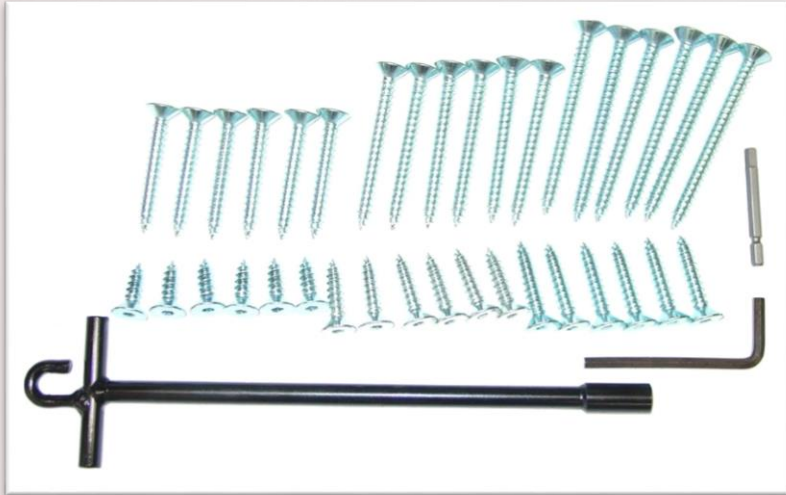

お得なセット商品

キャストスクリューお試しセット

セット内容

- ①キャストスクリュー30mm～110mm
  全種類各6本入り 合計36本
- ②スクリューT型種上げ300mm
  1本
- ③インパクトドライバー用六角ビット
  1本
- ④6mm 6角レンチ
  1本

商品コード

1セット

SO-1

9,500円