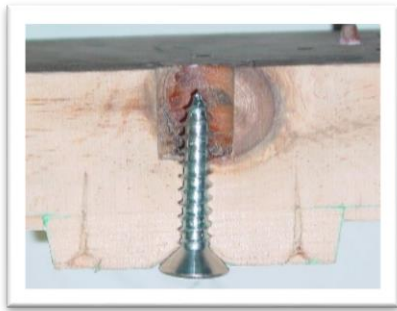

商品コード	1セット
NO-8	10,400円

キャストスクリューのメリット

木型を痛めず、丈夫で長持ち

従来の埋め込みナットに比べ安価で取り付け方法も簡単
木型費が低減できます。

木型屋でなくても、鑄造作業員が古い木型の抜けにくい箇所に
その場簡単に取り付けできます。

皿部根元までスクリューが切つて
あるので、木が裂けることなく皿部
が木にがっちり食い込むことにより
取り付け後は木型面と同一となり、
木型引き抜き治の強い衝撃に
耐えます